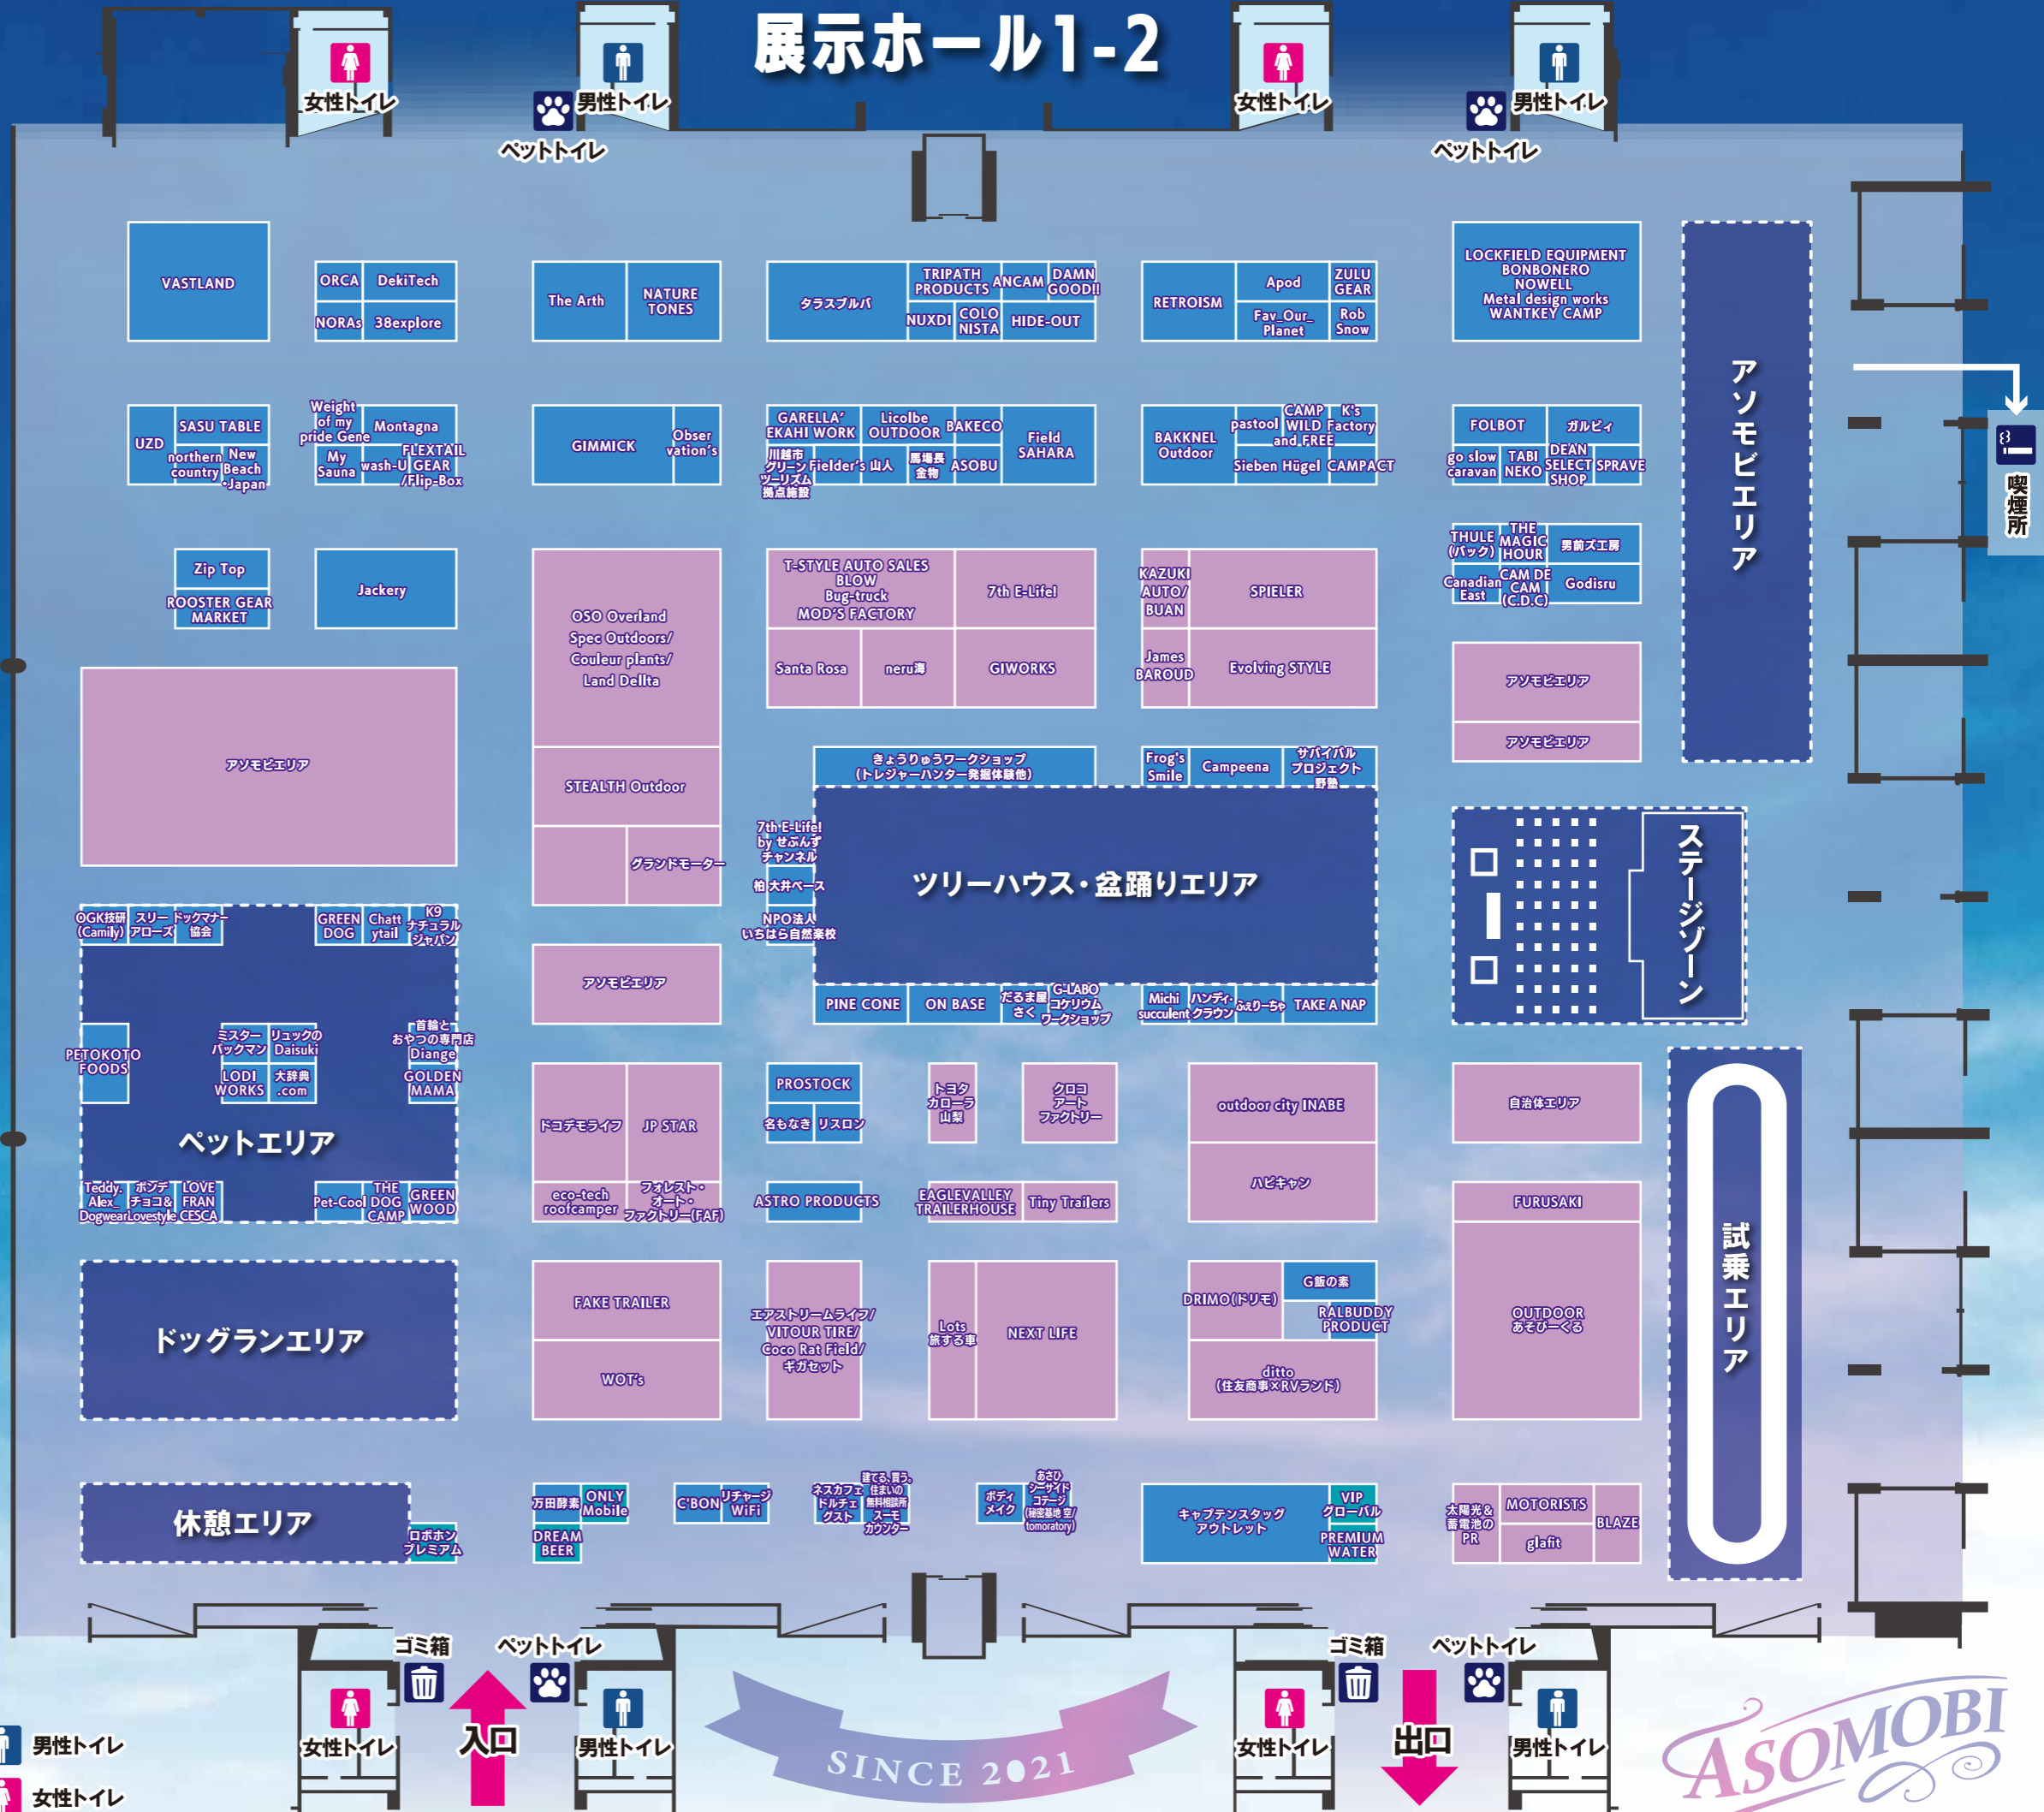

幕張メッセ 展示ホール1-2

アソモビ 2023 in Makuhari
8.5 SAT-6 SUN

展示ホール1-2

幕張メッセ 第2会場(ソトエリア)

8.5 SAT-6 SUN アソモビ 2023 in Makuhari

幕張メッセ 1~8ホール側

イベントホール側

メインステージ TIME TABLE

アソモビ 2023 in Makuhari

| | 8.5 SAT | 8.6 SUN |
|-------|--|---|
| 10:00 | 盆踊り | 盆踊り |
| 11:00 | 錬吾パフォーマンス 盆踊り | オレたちおっさん族 今まで乗り継いだキャンピングカー/ とっておきの場所 |
| 12:00 | GAKU-MC アーティスト | 盆踊り 錬吾 パフォーマンス |
| 13:00 | 盆踊り キャンプ飯の達人による レシピ考案 | 盆踊り 犬と心のつながりを持つ方法 ~Tタッチ 手を使うテクニックについて学ぼう~ |
| 14:00 | 盆踊り サウナ de 究極の快感体験 ~人生を変えるサウナを見つけよう~ | 盆踊り サウナは仕事の効率を 格段に上げるってホント!? |
| 15:00 | 錬吾 パフォーマンス 盆踊り | 盆踊り |
| 16:00 | アソモビプレゼント企画 来場者全員参加可能 じゃんけん大会 | アソモビプレゼント企画 来場者全員参加可能 じゃんけん大会 |
| 17:00 | | |
| 18:00 | | |